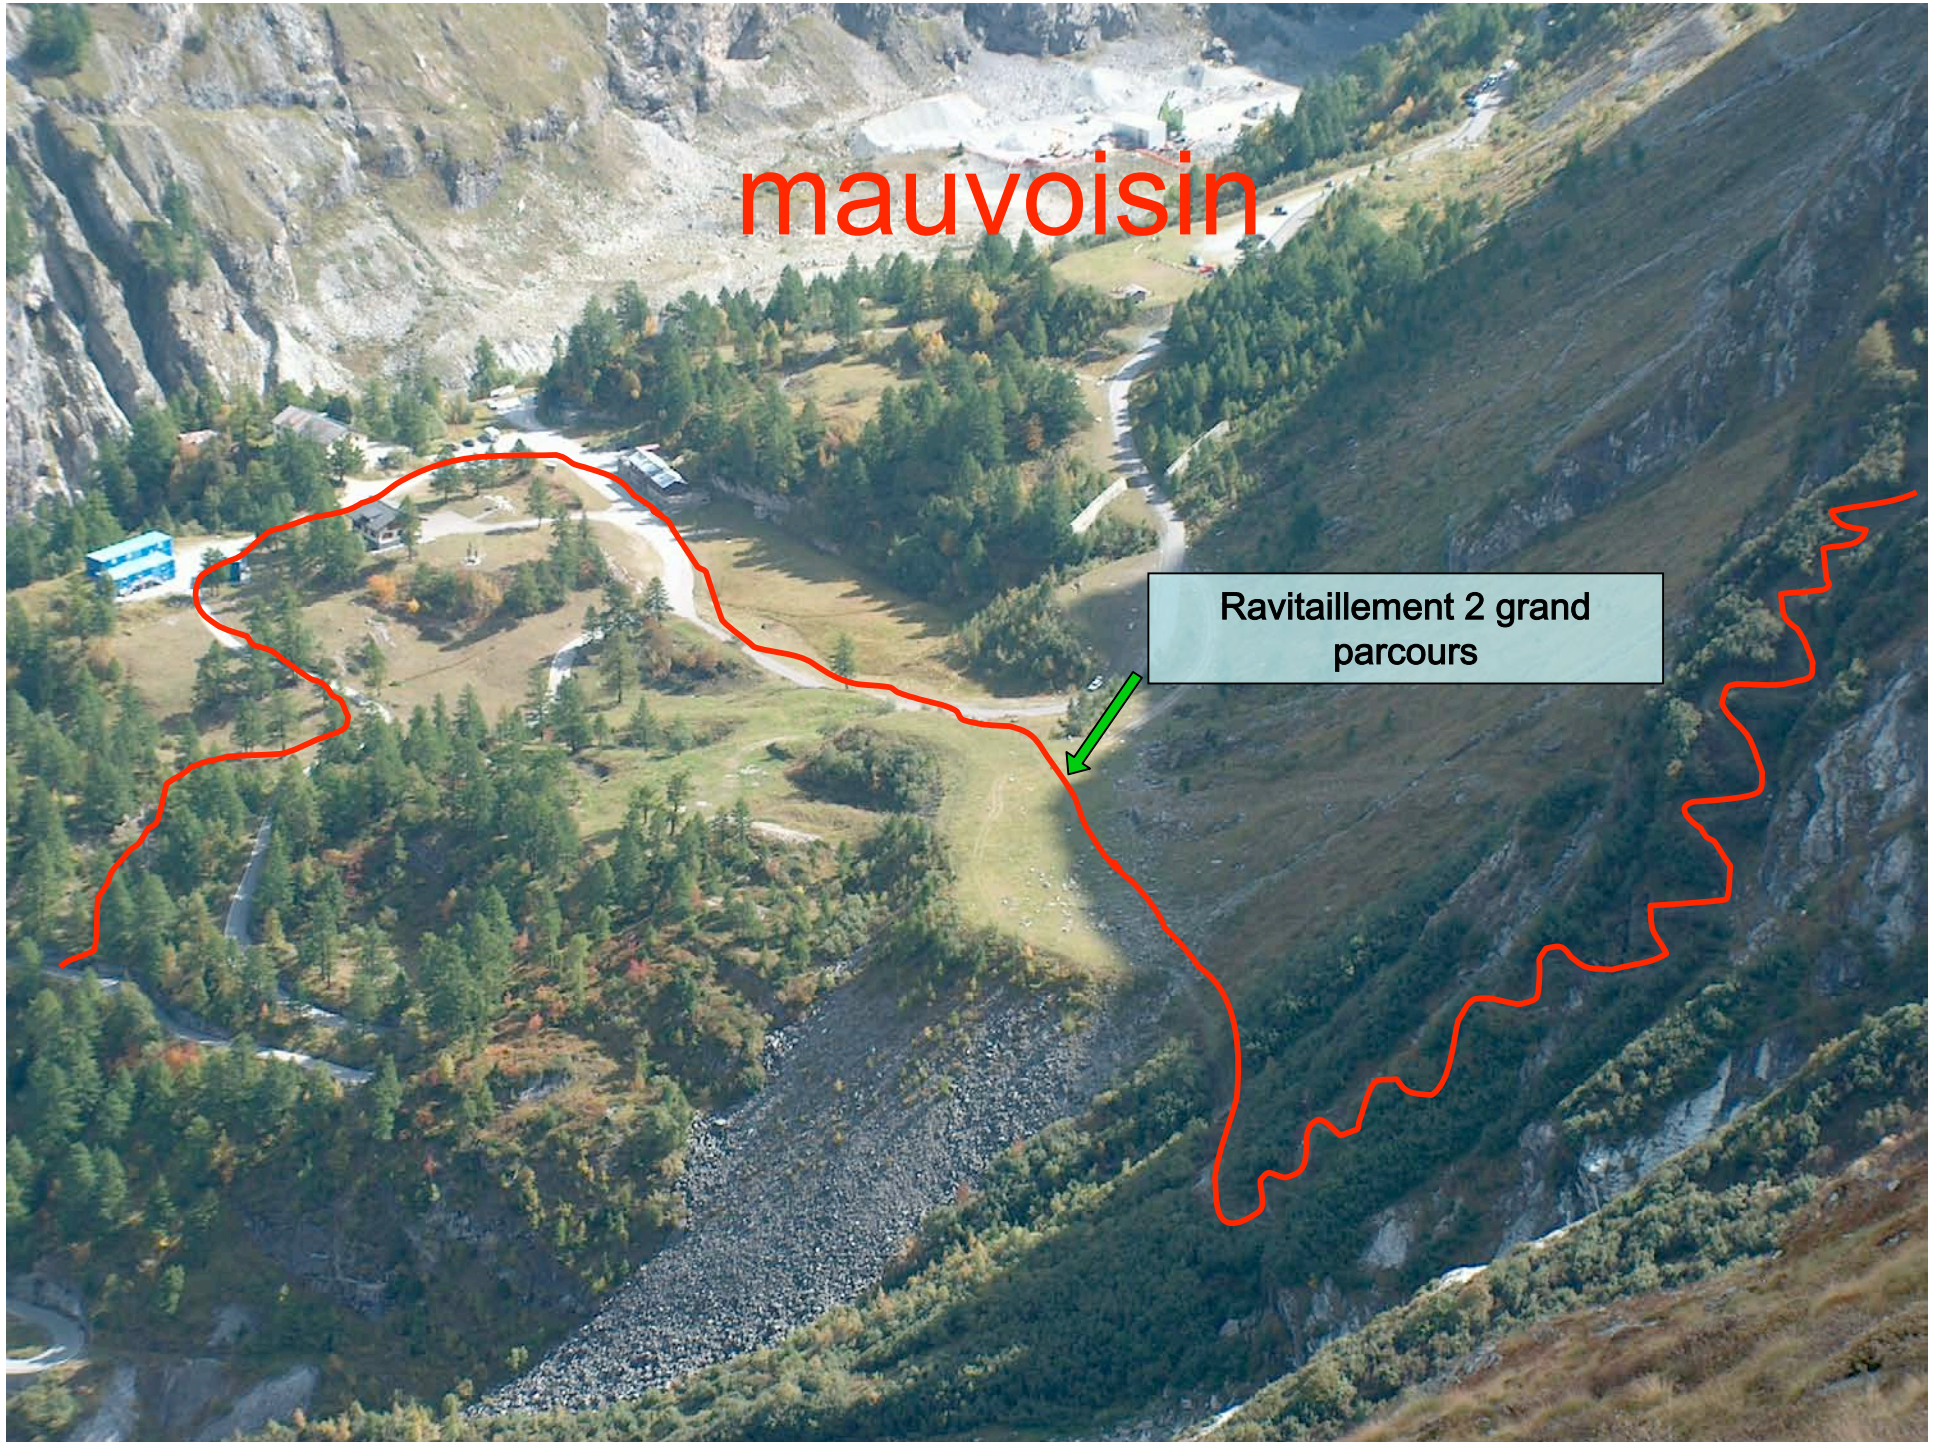

Panossière

Col des Otanes

Ravitaillement grand parcours

Arrivée du petit parcours
à Panossière

Col des otanes

Col des Otanes
Alt. 2880 m

Col des otanes

La traversée du pierrier

La descente sur mauvoisin

La descente sur mauvoisin

La descente sur mauvoisin

La descente sur mauvoisin

mauvoisin

Ravitaillement 2 grand
parcours

madzeria

Tsè des bamnes

Tsè de brutsi

Le tseppi

Le vieux pont de mauvoisin

bonatchiesse

fionnay

Arrivée des 21,4 Km