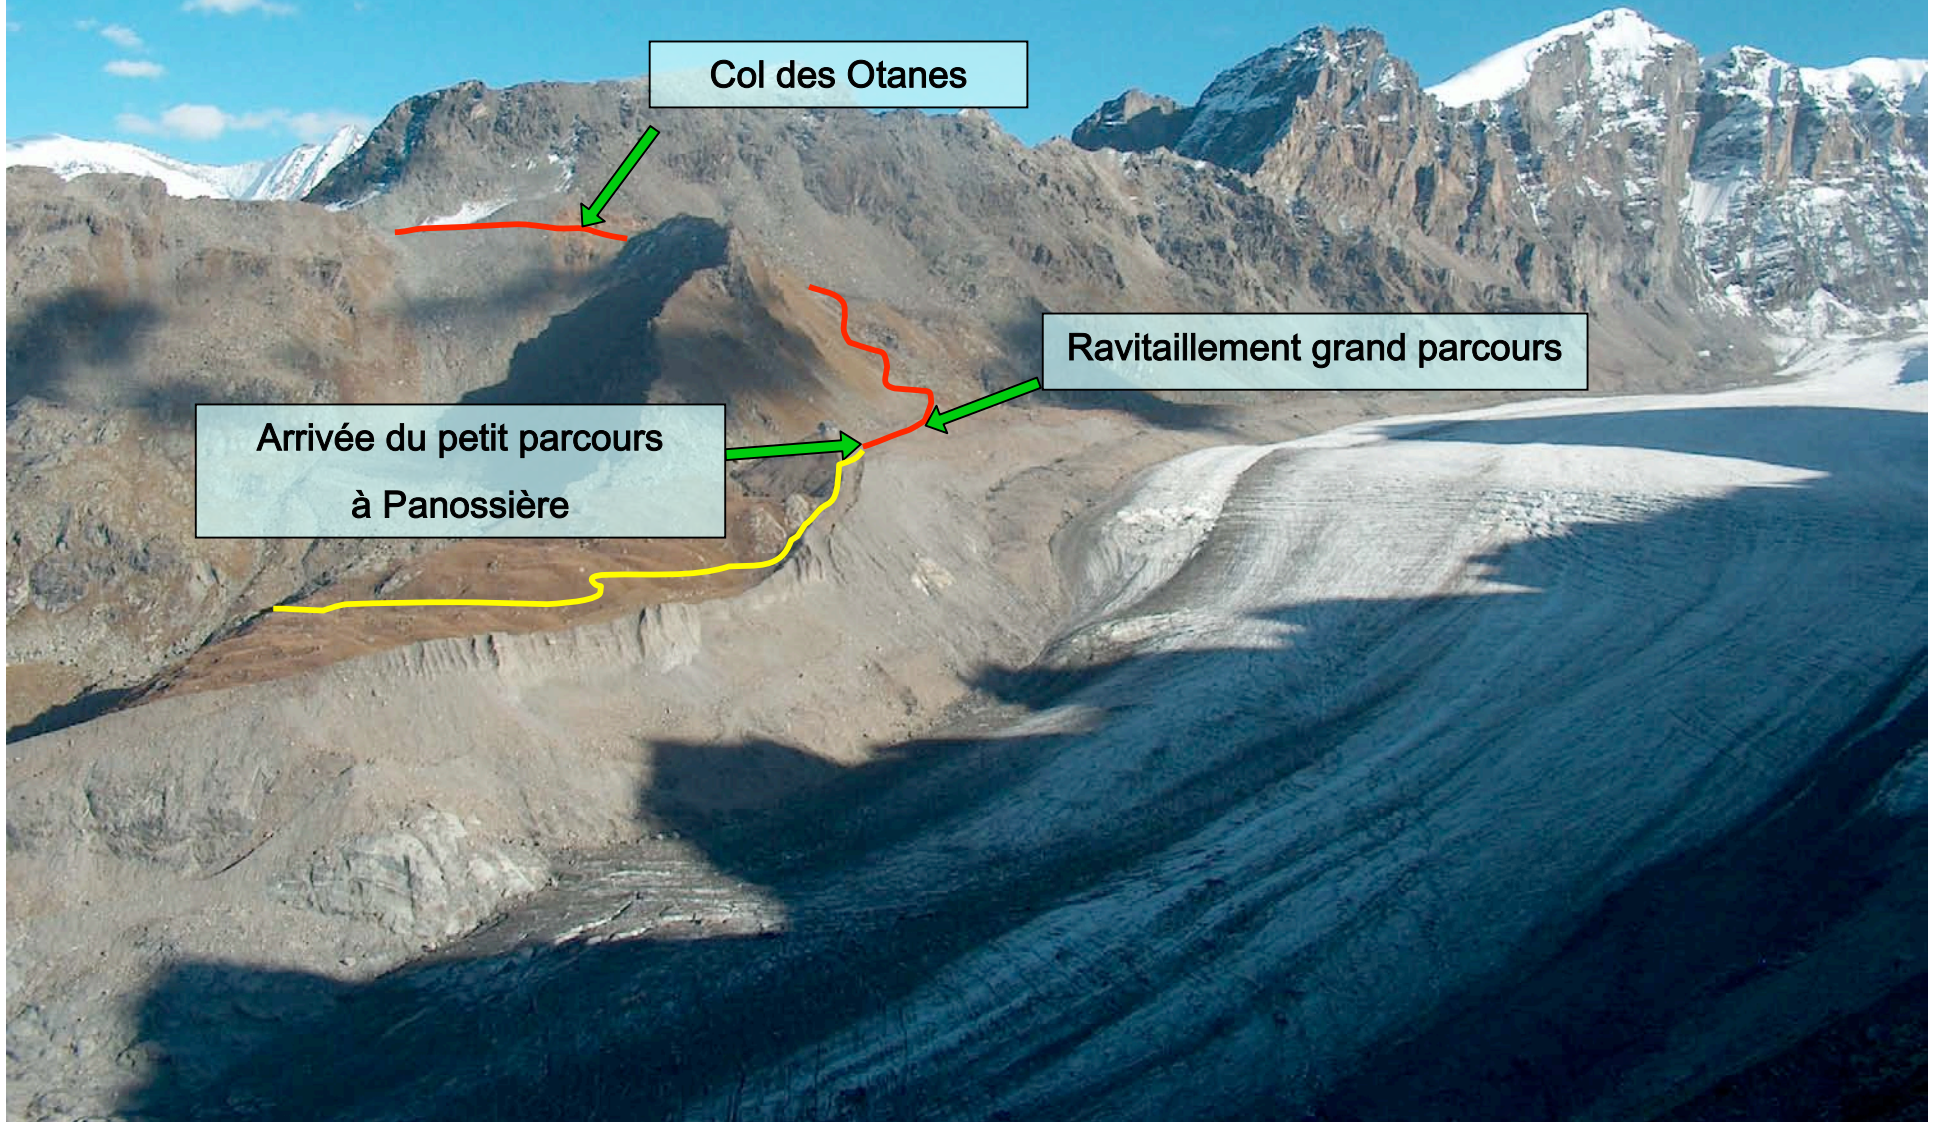

Panossière

Col des Otanes

Ravitaillement grand parcours

Arrivée du petit parcours
à Panossière

Col des otanes

Col des Otanes
Alt. 2880 m

Col des otanes

La traversée du pierrier

La descente sur mauvoisin

La descente sur mauvoisin

La descente sur mauvoisin

La descente sur mauvoisin

mauvoisin

Ravitaillement 2 grand
parcours

madzeria

Tsè des bamnes

Tsè de brutsi

Le tseppi

Le vieux pont de mauvoisin

bonatchiesse

fionnay

Arrivée des 21,4 Km