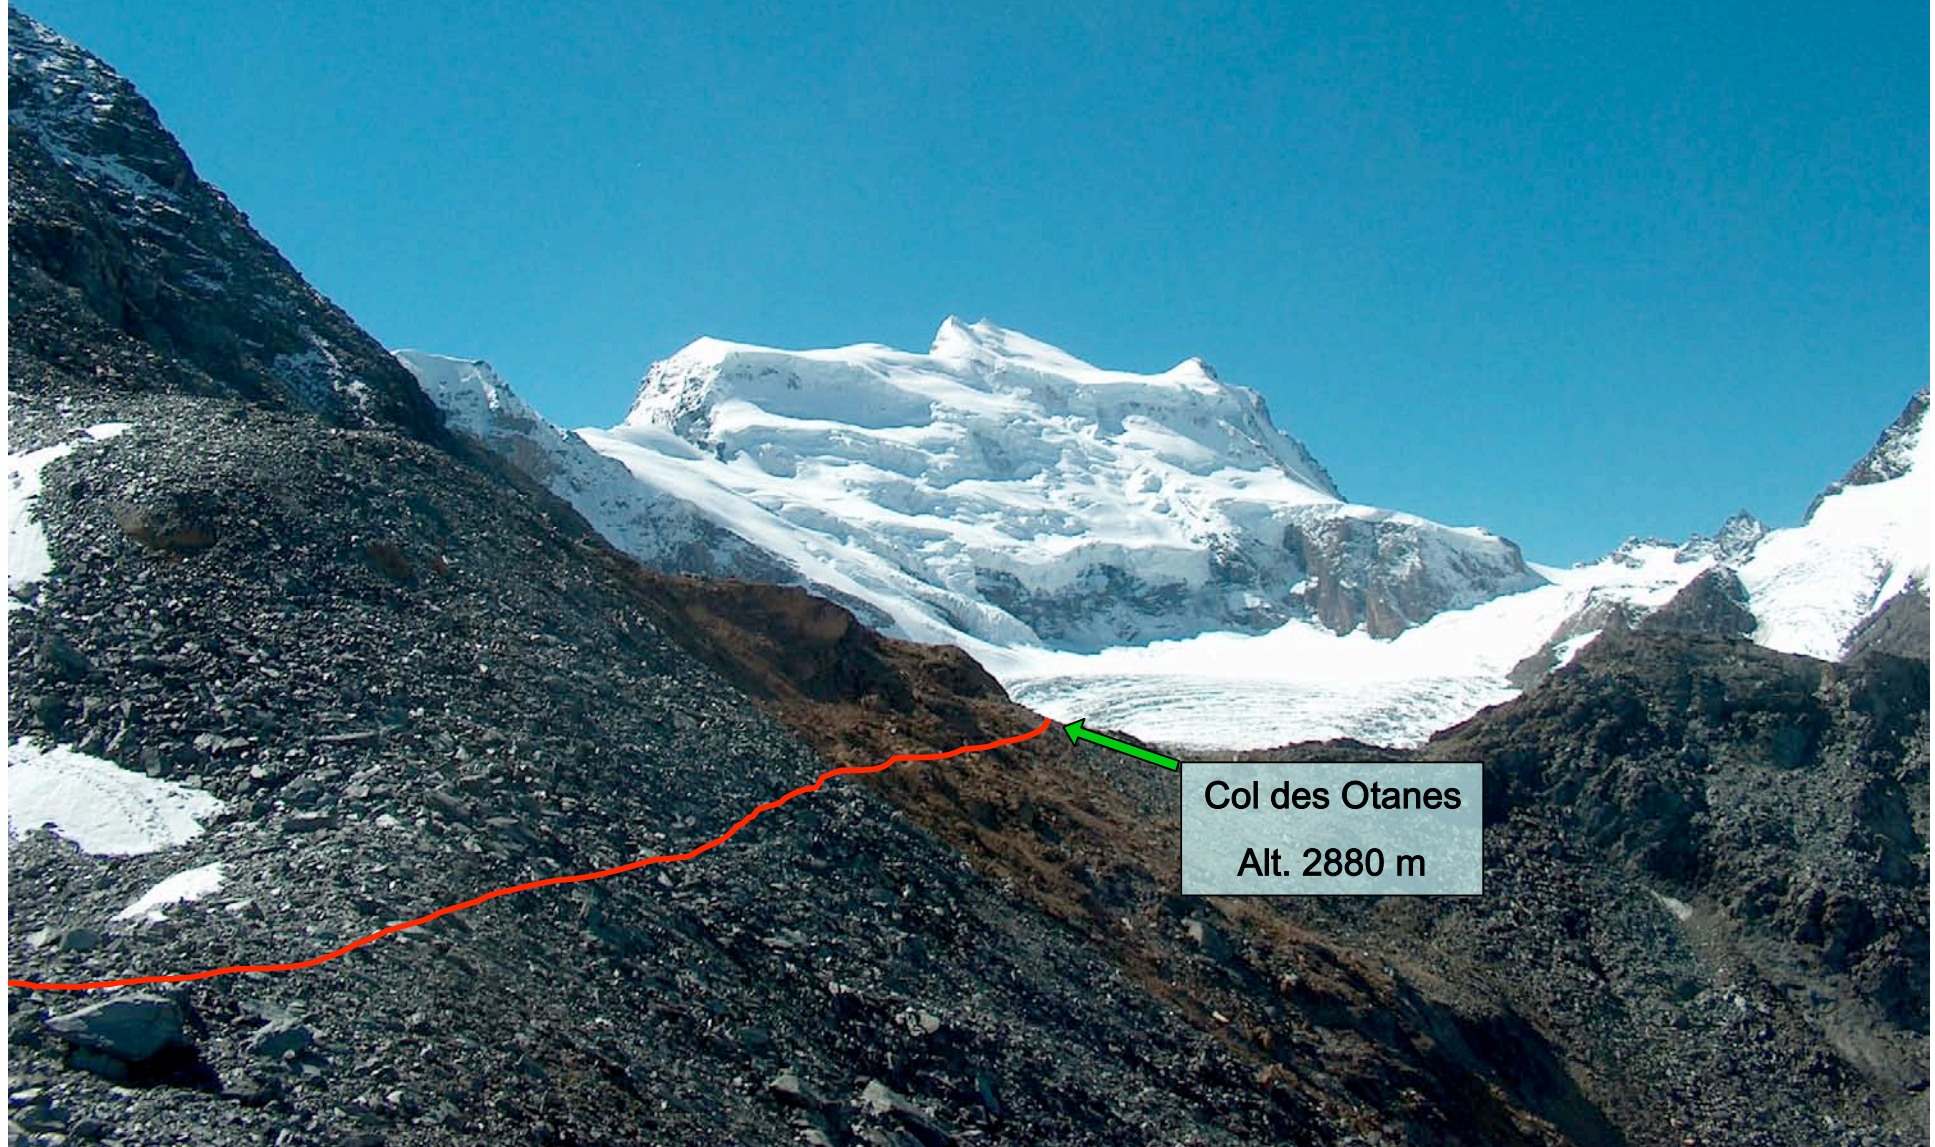

Panossière

Col des Otanes

Ravitaillement grand parcours

Arrivée du petit parcours
à Panossière

Col des otanes

Col des Otanes
Alt. 2880 m

Col des otanes

La traversée du pierrier

La descente sur mauvoisin

La descente sur mauvoisin

La descente sur mauvoisin

La descente sur mauvoisin

mauvoisin

Ravitaillement 2 grand
parcours

madzeria

Tsè des bamnes

Tsè de brutsi

Le tseppi

Le vieux pont de mauvoisin

bonatchiesse

fionnay

Arrivée des 21,4 Km